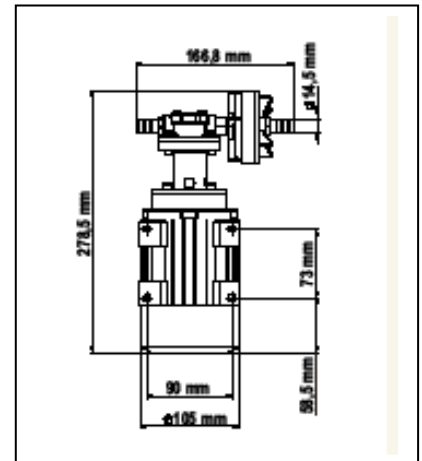

### CARACTERISTIQUES:

- **AUTO AMORCANTE** jusqu'à 1,5m
- Corps de pompe en laiton nickelé
- Engrenages bronze
- Arbre Inox AISI 303
- Joint à lèvres en silicone
- Orifices 3/8" BSP intérieur et extérieur pour tuyau DN 14mm
- Protection IP55
- Pression maxi : 6 bar
- Ampérage : Fusible à 1,2 A
- Référence : 230v : Ref 164 001 1C